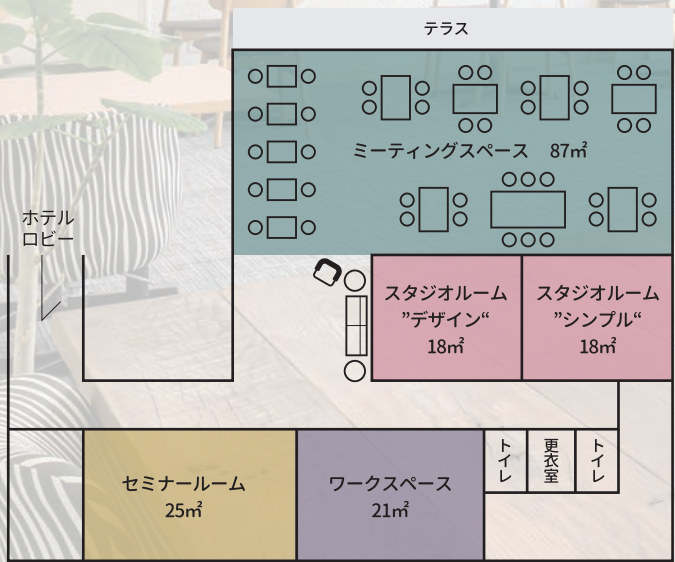

スマスペは、4つのスペースから構成されています。開放的なカフェのようなミーティングスペース。セミナーや会議などを行うセミナールーム。DIYやレッスンなどさまざまな用途に使えるワークスペース。そして、防音性があるスタジオルーム。配信機材のレンタルも各種取り揃えております。

創造力を掻き立てるスマスペ、使い方はあなた次第です！

ご利用にあたり

- ・予約時間の10分前より入室可能です。ご予約時にお送りします暗証番号を入力してお入りください。
- ・ご利用時には、準備・ご入室・ご退室を含みます。
- ・オプションサービス・備品のお申し込みを変更される場合は、ご利用日の3営業日前までにご連絡ください。
- ・WEB予約は1時間から予約を承ります。
- ・施設内はすべて禁煙です。
- ・飲食物の持込みは原則ご遠慮いただいております。持込みご希望の方は、別途持込料及び清掃料を頂戴する形でご相談を承ります。
- ・ドレスコードはスマートカジュアルです。下着、水着やそれに近い服装、ビーチサンダル、ホテル館内着でのご利用はご遠慮ください。

MeetingSpace

ミーティングスペース 87㎡

カフェのような開放的で自由度の高い空間。打合せ、英会話レッスンなどテーブルごとに2~6名の複数でご利用いただけます。15分単位で予約ができ、必要な時に必要な分だけ！混雑の心配もありません。快適なインターネット環境でWiFiや有線LANもあり。

料金

1人 500円/最初の1時間 以降100円/10分

貸切 20,000円/1時間 Web予約 18,000円/1時間

カウンターテーブル（1200mm×600mm）2台

カウンター椅子4台

■オプション備品 別紙参照

SeminarRoom

セミナールーム 25㎡

セミナーや講演会、会議などを行うスペースです。スクール形式、シアター形式、口の字形式などに対応できます。スクリーンクロスを採用し、壁面に直接プロジェクターを投影できます。

料金

5,500円/1時間 Web予約 5,400円/1時間